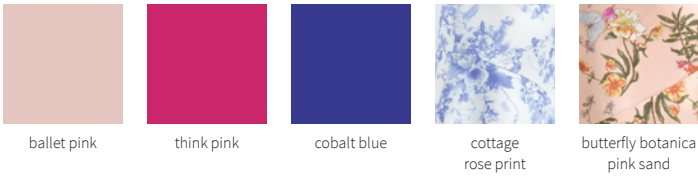

STYLE D854 & D854FP | *Sonnet Gown*

SATIN TWILL

STYLE D855 & D855FP | *Mia Gown*

SATIN TWILL

STYLE D856 & D856FP | *Porter Gown*

SATIN TWILL

STYLE D857 & D857FP | *Aster Gown*

SATIN TWILL