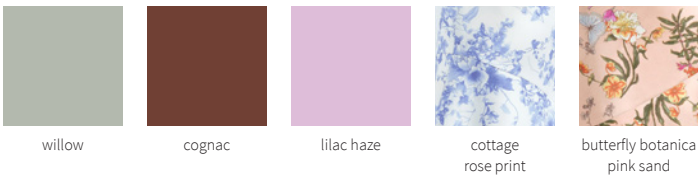

STYLE D850 & D850FP | *Iris Gown*

SATIN TWILL

cabernet

cashmere gray

midnight

STYLE D851 & D851FP | *Jules Gown*

SATIN TWILL

french blue

champagne

evergreen

cottage
rose print

butterfly botanica
pink sand

STYLE D852 & D852FP | *Madelyn Gown*

SATIN TWILL

STYLE D853FP & D853 | *Maeve Gown*

SATIN TWILL