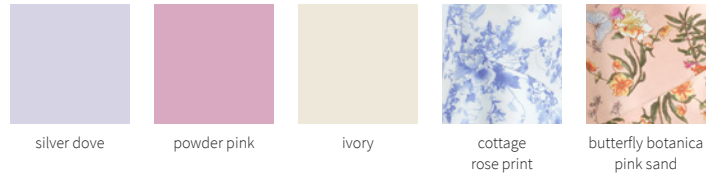

STYLE D854 & D854FP | *Sonnet Gown*

SATIN TWILL

STYLE D855 & D855FP | *Mia Gown*

SATIN TWILL

STYLE D856 & D856FP | *Porter Gown*

SATIN TWILL

STYLE D857 & D857FP | *Aster Gown*

SATIN TWILL