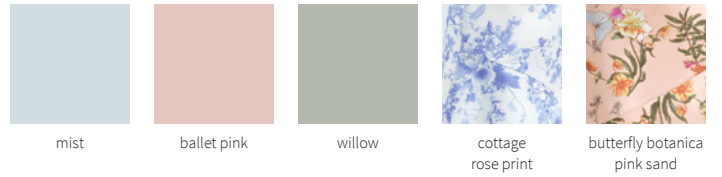

cobalt blue

cottage rose print

butterfly botanica pink sand

STYLE 3140 & 3140FP | *Rive Gown*

SATIN TWILL

STYLE 3141 & 3141FP | *Isla Gown*

SATIN TWILL

STYLE 3142 | *Flora Gown*