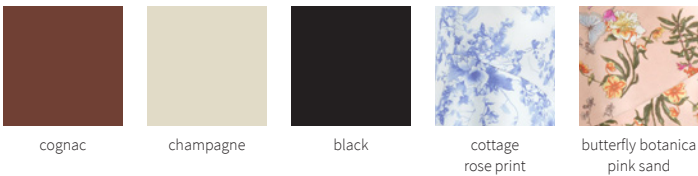

SATIN TWILL