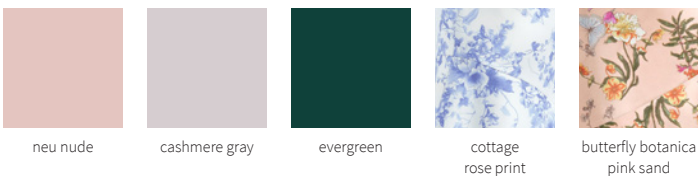

SATIN TWILL